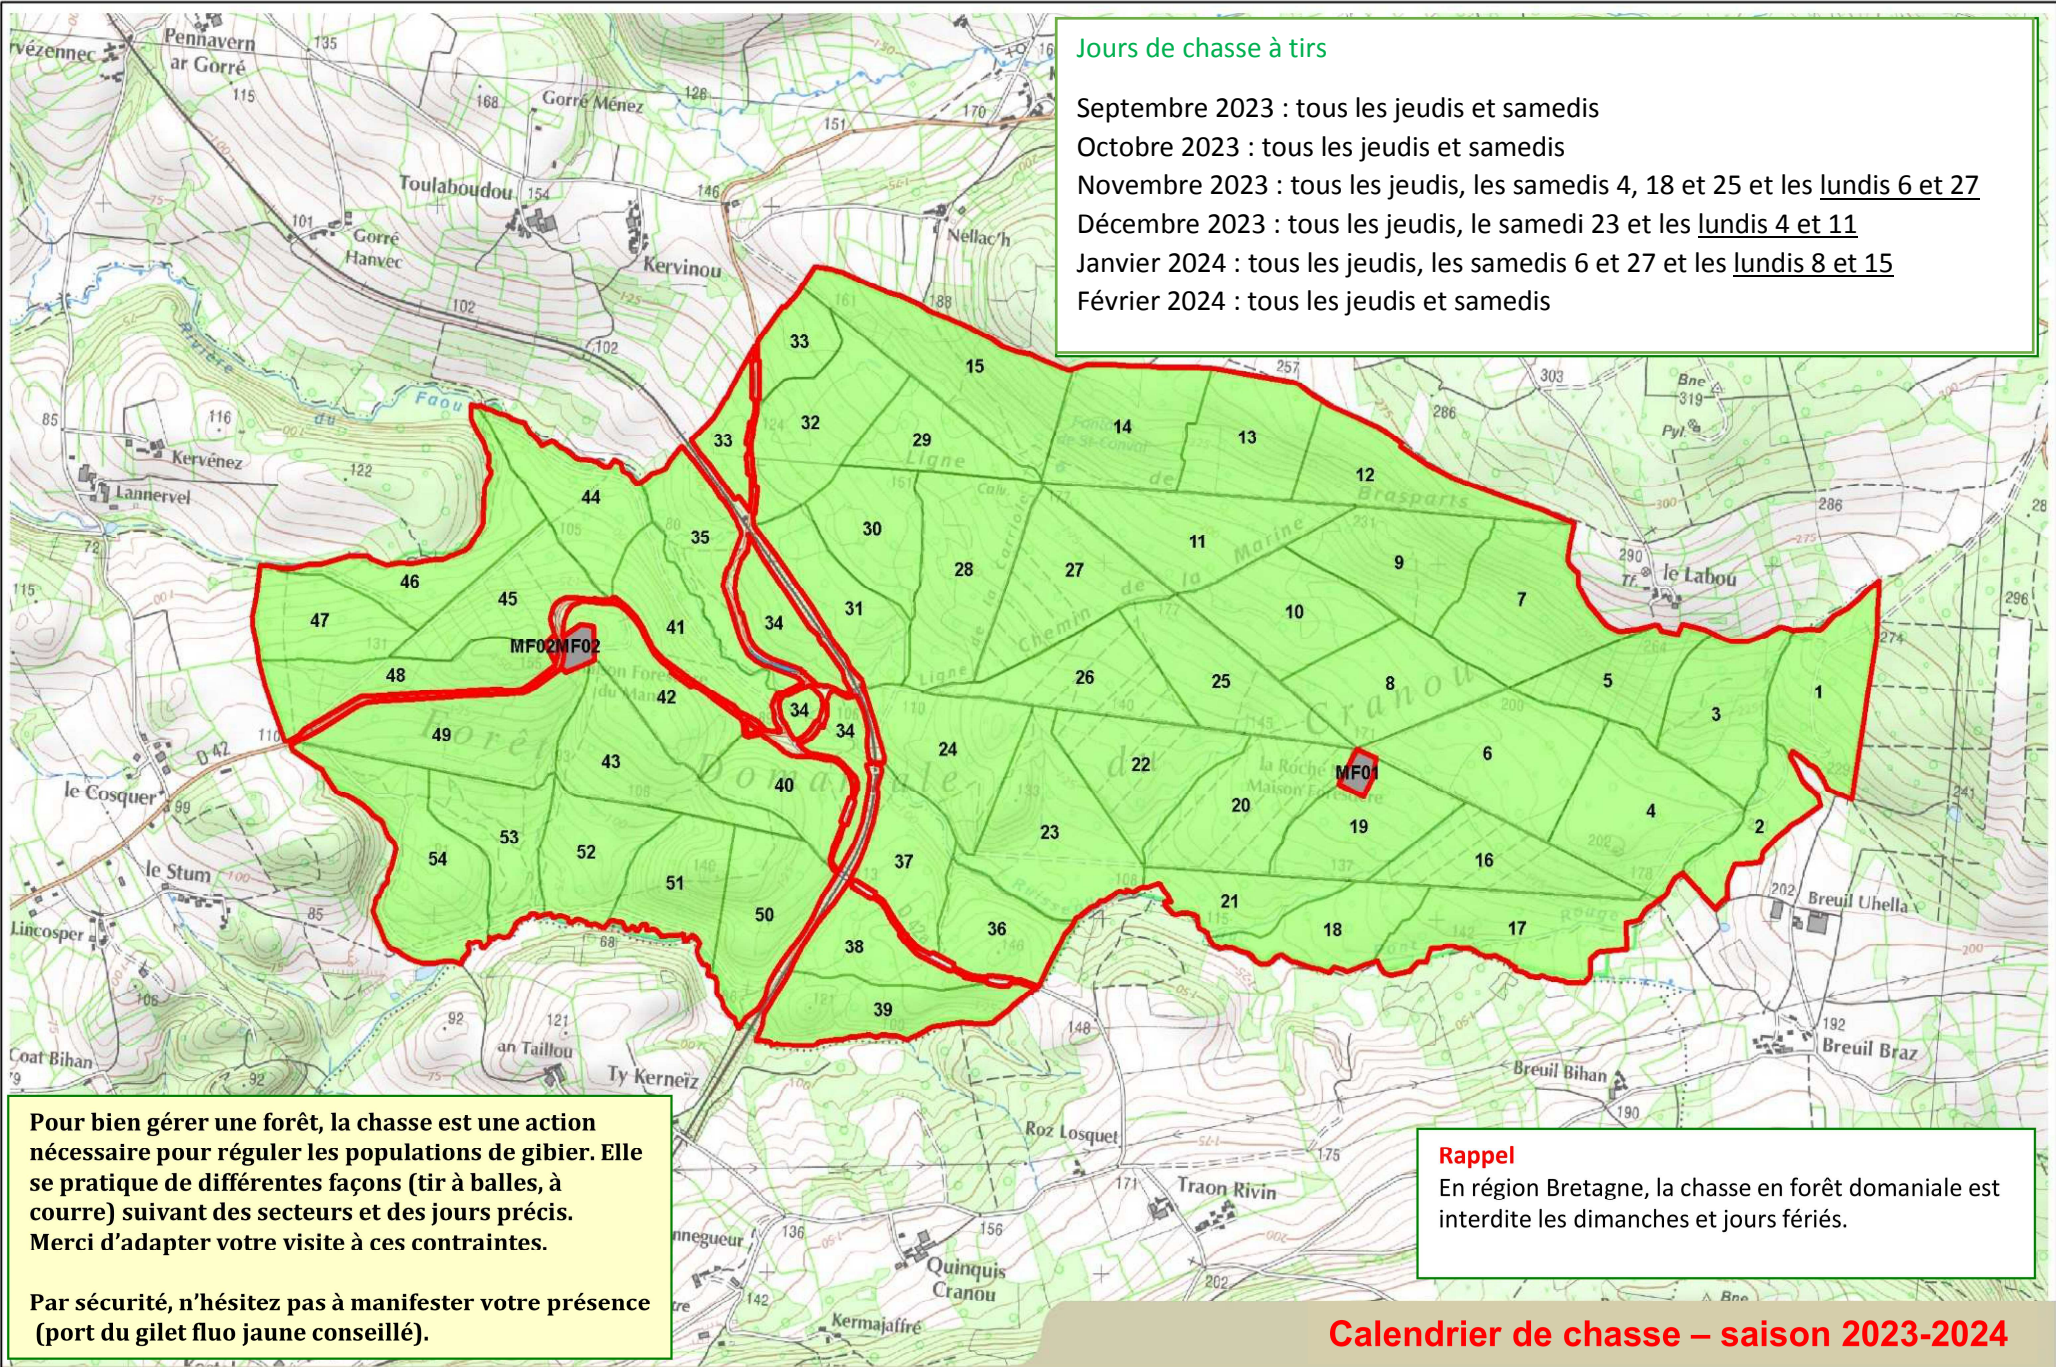

Jours de chasse à tirs

Septembre 2023 : tous les jeudis et samedis

Octobre 2023 : tous les jeudis et samedis

Novembre 2023 : tous les jeudis, les samedis 4, 18 et 25 et les lundis 6 et 27

Décembre 2023 : tous les jeudis, le samedi 23 et les lundis 4 et 11

Janvier 2024 : tous les jeudis, les samedis 6 et 27 et les lundis 8 et 15

Février 2024 : tous les jeudis et samedis

Pour bien gérer une forêt, la chasse est une action nécessaire pour réguler les populations de gibier. Elle se pratique de différentes façons (tir à balles, à courre) suivant des secteurs et des jours précis. Merci d'adapter votre visite à ces contraintes.

Par sécurité, n'hésitez pas à manifester votre présence (port du gilet fluo jaune conseillé).

Rappel
En région Bretagne, la chasse en forêt domaniale est interdite les dimanches et jours fériés.

Calendrier de chasse – saison 2023-2024

- Lot de chasse
- Zone de non tir
- Parcellaire forestier
- Zone de non chasse